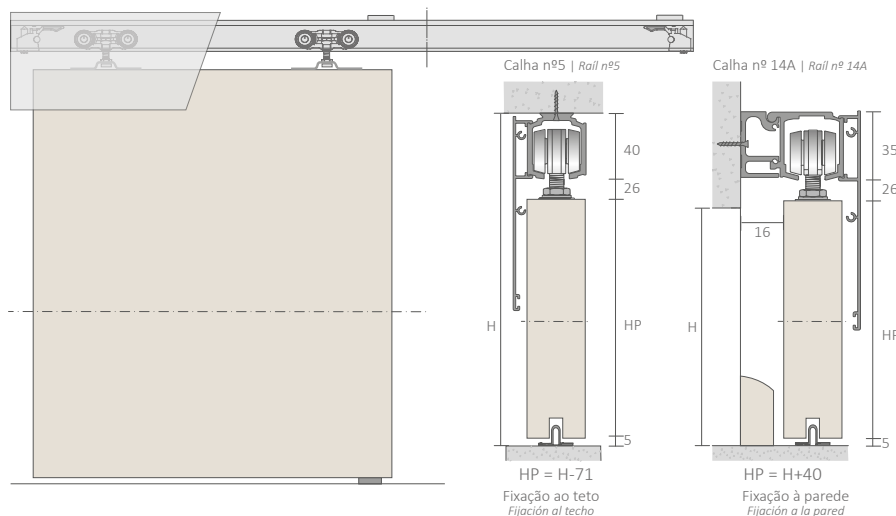

ELEGANCE

Simple e sofisticado, o sistema ELEGANCE permite a instalação de uma porta de correr em madeira e a ocultação do sistema com uma aba em alumínio.

De fixação ao teto ou à parede.

Simple y sofisticado, el sistema ELEGANCE permite la instalación de una puerta corredera en madera y la ocultación del sistema corredero con una tapa en aluminio.

KIT COMPOSTO POR | KIT COMPUESTO POR:

- Calha em alumínio
- Aba em alumínio nº 2
- Suportes para porta de madeira
- Rodízios e travão
- Batente para calha
- Guia inferior
- Tampas laterais

- Rail em alumínio
- Tapa em alumínio nº 2
- Soportes para puerta en madera
- Ruedas y frenos
- Tope para rail
- Guia inferior
- Cubiertas laterales

ACESSÓRIOS OPCIONAIS ACCESORIOS OPCIONALES

Perfil PVC
Perfil de PVC

Pag: 51

Abertura simultânea
Apertura simultánea

Pag: 52

Calha nº5 | Rail nº5

Calha nº 14A | Rail nº 14A

HP = H-71
Fixação ao teto
Fijación al techo

HP = H+40
Fixação à parede
Fijación a la pared

CAPACIDADE MÁXIMA
CAPACIDAD MÁXIMA

Kg
120

QR CODE

Nota:

*Quantidade variável conforme dimensão do kit e número de portas.
*Cantidad variable de acuerdo con la dimensión del kit y número de puertas.