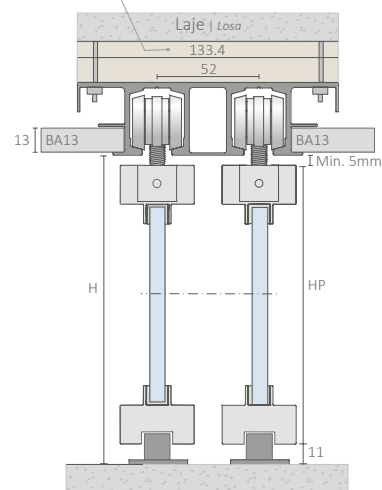

HP = H - 16

Porta de vidro com moldura em alumínio
Puerta de cristal con perfil en aluminio

CAPACIDADE MÁXIMA
CAPACIDAD MÁXIMA

Kg
120

QR CODE