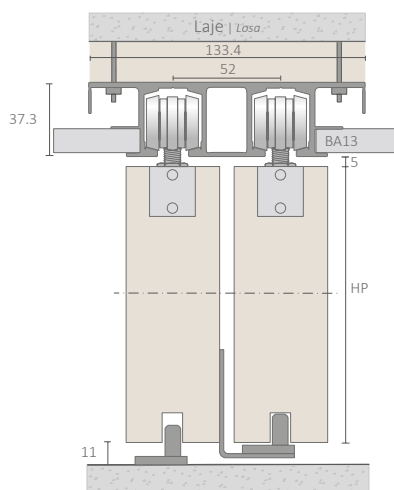

HP = H - 16

Porta de madeira
Puerta de madera