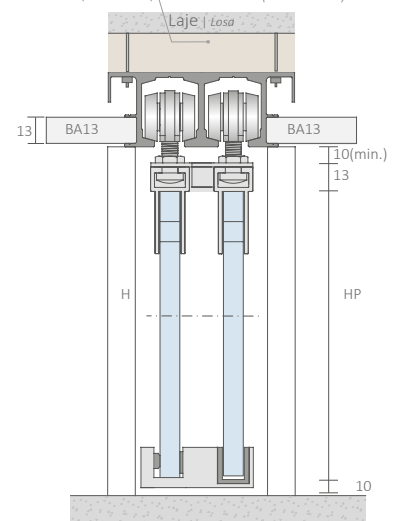

DIMENSÃO DIMENSION

2000

3000

4000

6000

HP = H-33

QR CODE

CAPACIDADE MÁXIMA CAPACIDAD MÁXIMA

Kg
120

KIT COMPOSTO POR | KIT COMPUESTO POR:

- Calha nº 13
- Kit de acessórios porta de vidro 9005
- Kit para portas paralelas em vidro 7012
- Kit pinça contínua 8002

Nota:
Espessura mínima de porta 8 | 10 mm.

- Rail nº 13
- Kit de acessórios para puerta de cristal 9005
- Kit para puertas paralelas en cristal 7012
- Kit pinza continua 8002

Nota:
Espesor mínimo de la puerta de cristal 8 | 10 mm

Largura da porta
Anchura de la puerta

Largura do kit
Anchura del kit

Porta de vidro
Puerta de cristal