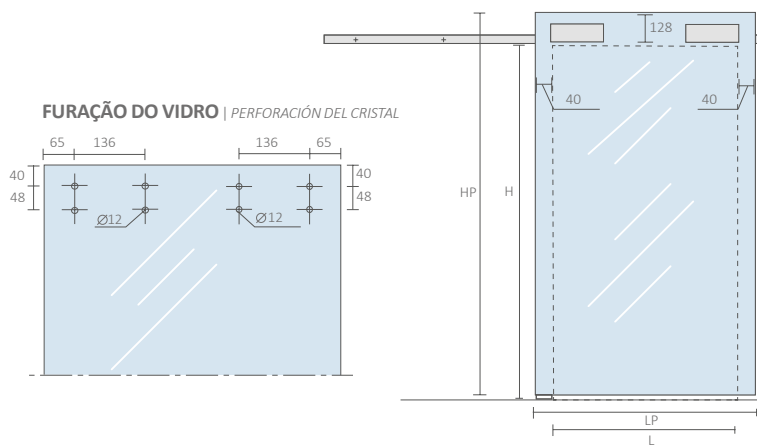

HP = H+128 (min.)

QR CODE

CAPACIDADE MÁXIMA
CAPACIDAD MÁXIMA

80

KIT COMPOSTO POR | KIT COMPUESTO POR:

Kit 1 Porta
- Calha superior em alumínio
- Kit de acessórios

Nota:
Espessura de porta recomendada: 8|10 mm
Vidro com furação

Kit 1 Puerta
- Rail superior en aluminio
- Kit de accesorios

Nota:
Espesor de puerta recomendada: 8|10 mm
Cristal con perforación

Largura da porta
Anchura de la puerta

Largura do kit
Anchura del kit

Porta de vidro
Puerta de cristal