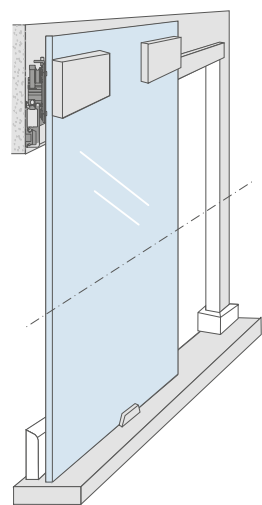

HP = H+128 (min.)

QR CODE

CAPACIDADE MÁXIMA
CAPACIDAD MÁXIMA

80

KIT COMPOSTO POR | KIT COMPUESTO POR:

Kit 1 Porta
- Calha superior em alumínio
- Kit de acessórios

Nota:
Espessura de porta recomendada: 8|10 mm
Vidro com furação

Kit 1 Puerta
- Rail superior en aluminio
- Kit de accesorios

Nota:
Espesor de puerta recomendada: 8|10 mm
Cristal con perforación

Largura da porta
Anchura de la puerta

Largura do kit
Anchura del kit

Porta de vidro
Puerta de cristal