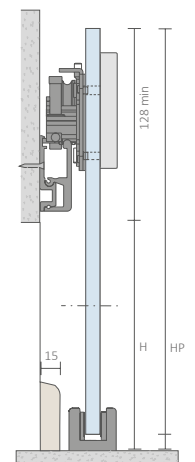

HP = H+128 (min.)

QR CODE

CAPACIDADE MÁXIMA
CAPACIDAD MÁXIMA

80

KIT COMPOSTO POR | KIT COMPUESTO POR:

Kit 1 Porta
- Calha superior em alumínio
- Kit de acessórios

Nota:
Espessura de porta recomendada: 8|10 mm
Vidro com furação

Kit 1 Puerta
- Rail superior en aluminio
- Kit de accesorios

Nota:
Espesor de puerta recomendada: 8|10 mm
Cristal con perforación

Largura da porta
Anchura de la puerta

Largura do kit
Anchura del kit

Porta de vidro
Puerta de cristal