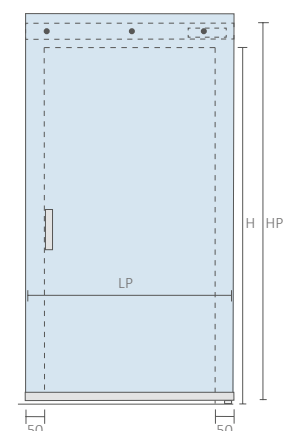

QR CODE

CAPACIDADE MÁXIMA
CAPACIDAD MÁXIMA

Kg
80

KIT COMPOSTO POR | KIT COMPUESTO POR:

Kit 1 Porta

- Calha superior e inferior em alumínio
- Kit de acessórios

Nota:

Para porta de vidro com 10 mm
Vidro con perforación

Kit 1 Puerta

- Rail superior y inferior en aluminio
- Kit de accesorios

Nota:

Para puerta de cristal con 10 mm
Cristal con perforación

Largura da porta
Anchura de la puerta

Largura do kit
Anchura del kit

Porta de vidro
Puerta de cristal