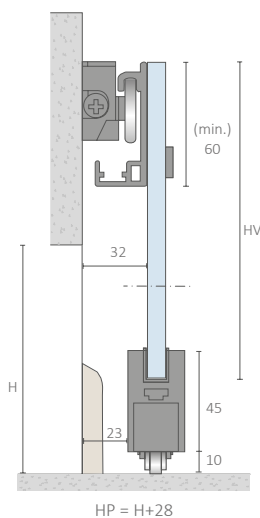

QR CODE

CAPACIDADE MÁXIMA
CAPACIDAD MÁXIMA

Kg
80

KIT COMPOSTO POR | KIT COMPUESTO POR:

Kit 1 Porta

- Calha superior e inferior em alumínio
- Kit de acessórios

Nota:

Para porta de vidro com 10 mm
Vidro con perforación

Kit 1 Puerta

- Rail superior y inferior en aluminio
- Kit de accesorios

Nota:

Para puerta de cristal con 10 mm
Cristal con perforación

Largura da porta
Anchura de la puerta

Largura do kit
Anchura del kit

Porta de vidro
Puerta de cristal