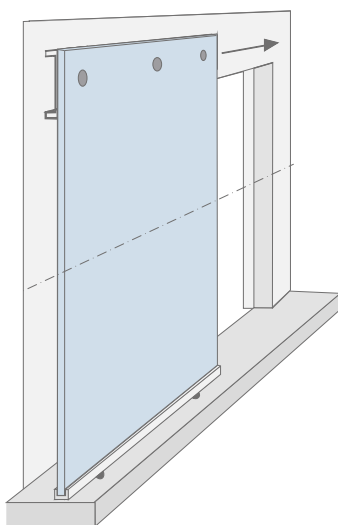

QR CODE

CAPACIDADE MÁXIMA
CAPACIDAD MÁXIMA

Kg
80

KIT COMPOSTO POR | KIT COMPUESTO POR:

Kit 1 Porta

- Calha superior e inferior em alumínio
- Kit de acessórios

Nota:

Para porta de vidro com 10 mm
Vidro con perforación

Kit 1 Puerta

- Rail superior y inferior en aluminio
- Kit de accesorios

Nota:

Para puerta de cristal con 10 mm
Cristal con perforación

Largura da porta
Anchura de la puerta

Largura do kit
Anchura del kit

Porta de vidro
Puerta de cristal