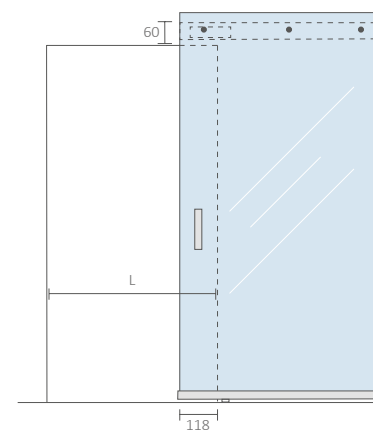

QR CODE

CAPACIDADE MÁXIMA
CAPACIDAD MÁXIMA

Kg
80

KIT COMPOSTO POR | KIT COMPUESTO POR:

Kit 1 Porta

- Calha superior e inferior em alumínio
- Kit de acessórios

Nota:

Para porta de vidro com 10 mm
Vidro con perforación

Kit 1 Puerta

- Rail superior y inferior en aluminio
- Kit de accesorios

Nota:

Para puerta de cristal con 10 mm
Cristal con perforación

Largura da porta
Anchura de la puerta

Largura do kit
Anchura del kit

Porta de vidro
Puerta de cristal