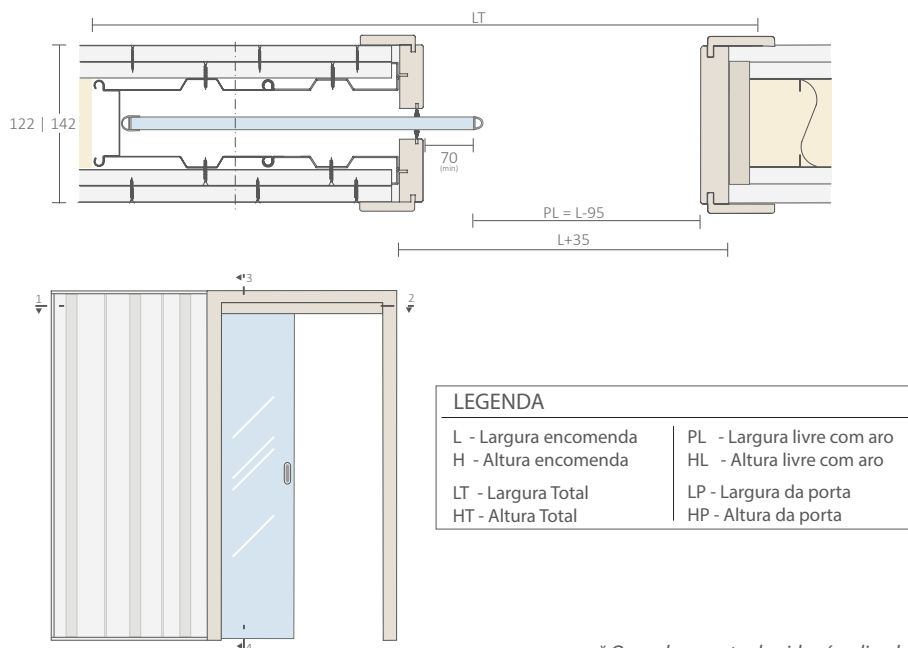

LEGENDA

L - Largura encomenda LT - Largura Total PL - Largura livre com aro LP - Largura da porta
H - Altura encomenda HT - Altura Total HL - Altura livre com aro HP - Altura da porta

PORTA DE VIDRO PAREDE EM ALVENARIA

LEGENDA	
L - Largura encomenda	PL - Largura livre com aro
H - Altura encomenda	HL - Altura livre com aro
LT - Largura Total	LP - Largura da porta
HT - Altura Total	HP - Altura da porta

ESPESSURAS

TIPO DE PAREDE	INTERIOR DO CAIXILHO	EXTERIOR DO CAIXILHO	PAREDE ACABADA (min)*	ESPESSURA MÁX. DA PORTA
ALVENARIA	52	70	120	40
	72	90	140	55

PESO

MAXIMO POR PORTA
120 Kg

CÁLCULO PARA PORTA

↑	ALTURA DA PORTA HP = H *
↔	LARGURA DA PORTA LP (min) = L + 85

PORTA DE VIDRO PAREDE EM GESSO CARTONADO

LEGENDA	
L - Largura encomenda	PL - Largura livre com aro
H - Altura encomenda	HL - Altura livre com aro
LT - Largura Total	LP - Largura da porta
HT - Altura Total	HP - Altura da porta