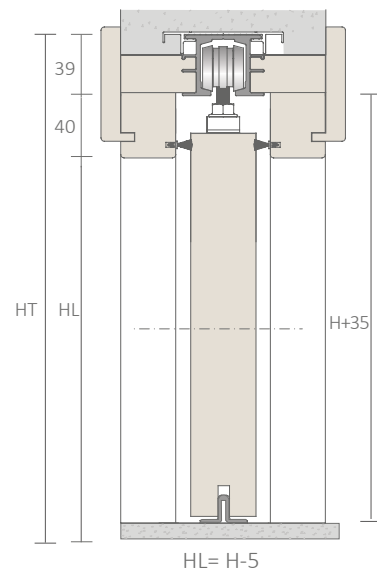

Esquema técnico:

Aplicação:

- Parede Alvenaria REF:10.0202.001
- Parede Gesso Cartonado REF:10.0201.001

Composição do produto:

- **Caixilho**
Chapa galvanizada 0.5 e 1 mm DX51 + Z200
EN 10204: 2004
- **Pré - Aro**
Contraplacado 25 mm
- **Calhas de Alumínio**
Liga Alumínio EN AW- 6030 / 6060(AL MG SI) T5/6
EN 573-3 e EN 755-2
Acabamento superficial: Em bruto e anodizado
- **Rodízios**
Material POM | Rolamentos de agulhas
Capacidade de carga 120Kg
EN 1527 : 2013
- **Chapa de suporte da porta**
Chapa de ferro de 2mm c/ eletrozincagem 5 µm (microns)
- **Travão**
Corpo em POM
- **Guia Inferior**
Chapa de ferro de 3mm c/ eletrozincagem 5 µm (microns)

Tipo de embalagem:

Observação

As dimensões da parede acabada são mínimas e dependem do acabamento efectuado.

Na versão para gesso cartonado, foi considerada a aplicação de duas placas de BA13 de cada lado da estrutura. Na versão para alvenaria, recomenda-se a aplicação de uma camada mínima de reboco com 25mm de cada lado da estrutura.

A espessura final da parede depende da quantidade de reboco aplicado e do revestimento final (ex.: azulejo).

PORTA DE MADEIRA PAREDE EM ALVENARIA

LEGENDA	
L - Largura encomenda	PL - Largura livre com aro
H - Altura encomenda	HL - Altura livre com aro
LT - Largura Total	LP - Largura da porta
HT - Altura Total	HP - Altura da porta