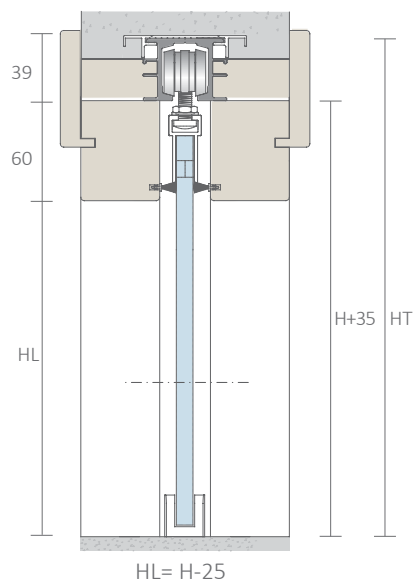

LEGENDA

L - Largura encomenda LT - Largura Total PL - Largura livre com aro LP - Largura da porta
H - Altura encomenda HT - Altura Total HL - Altura livre com aro HP - Altura da porta

PORTA DE MADEIRA

	DIMENSÕES EM OBRA					PORTA ENCOMENDA DA PORTA (LPxHP)
	MEDIDA DE ENCOMENDA CAIXILHO (LxH)	VÃO LIVRE S/ ARO	VÃO LIVRE c/ ARO (PLxHL)	DIMENSÃO TOTAL EM OBRA ALVENARIA (LTxHT)	DIMENSÃO TOTAL EM OBRA GESSO CART. (LTxHT)	
1900	1900x2000	1925x2035	1875x1995	3900x2100	3860x2070	1900x2000
	1900x2100	1925x2135	1875x2095	3900x2200	3860x2170	1900x2100
	1900x2200	1925x2235	1875x2195	3900x2300	3860x2270	1900x2200
	1900x2300	1925x2335	1875x2295	3900x2400	3860x2370	1900x2300
	1900x2400	1925x2435	1875x2395	3900x2500	3860x2470	1900x2400
	1900x2500	1925x2535	1875x2495	3900x2600	3860x2570	1900x2500
	1900x2600	1925x2635	1875x2595	3900x2700	3860x2670	1900x2600
	1900x2700	1925x2735	1875x2695	3900x2800	3860x2770	1900x2700
	1900x2800	1925x2835	1875x2795	3900x2900	3860x2870	1900x2800
	1900x3000	1925x3035	1875x2995	3900x3100	3860x3070	1900x3000
2000	2000x2000	2025x2035	1975x1995	4100x2100	4060x2070	2000x2000
	2000x2100	2025x2135	1975x2095	4100x2200	4060x2170	2000x2100
	2000x2200	2025x2235	1975x2195	4100x2300	4060x2270	2000x2200
	2000x2300	2025x2335	1975x2295	4100x2400	4060x2370	2000x2300
	2000x2400	2025x2435	1975x2395	4100x2500	4060x2470	2000x2400
	2000x2500	2025x2535	1975x2495	4100x2600	4060x2570	2000x2500
	2000x2600	2025x2635	1975x2595	4100x2700	4060x2670	2000x2600
	2000x2700	2025x2735	1975x2695	4100x2800	4060x2770	2000x2700
	2000x2800	2025x2835	1975x2795	4100x2900	4060x2870	2000x2800
	2000x3000	2025x3035	1975x2995	4100x3100	4060x3070	2000x3000

LEGENDA

L - Largura encomenda LT - Largura Total PL - Largura livre com aro LP - Largura da porta
H - Altura encomenda HT - Altura Total HL - Altura livre com aro HP - Altura da porta

PORTA DE VIDRO PAREDE EM ALVENARIA