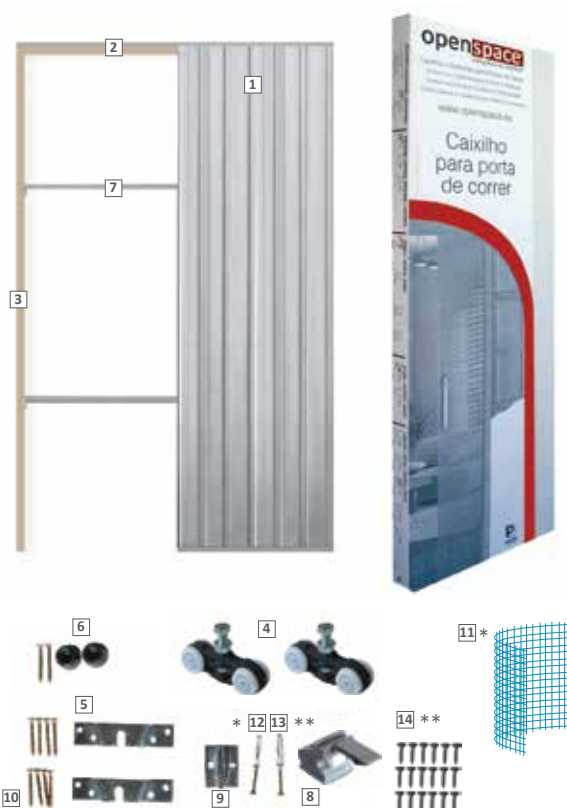

Esquema técnico:

Aplicação:

- Parede Alvenaria REF:10.0202.001
- Parede Gesso Cartonado REF:10.0201.001

Composição do produto:

- **Caixilho**
Chapa galvanizada 0.5 e 1 mm DX51 + Z200
EN 10204: 2004
- **Pré - Aro**
Contraplacado 25 mm
- **Calhas de Alumínio**
Liga Alumínio EN AW- 6030 / 6060(AL MG SI) T5/6
EN 573-3 e EN 755-2
Acabamento superficial: Em bruto e anodizado
- **Rodízios**
Material POM | Rolamentos de agulhas
Capacidade de carga 120Kg
EN 1527 : 2013
- **Chapa de suporte da porta**
Chapa de ferro de 2mm c/ eletrozincagem 5 µm (microns)
- **Travão**
Corpo em POM
- **Guia Inferior**
Chapa de ferro de 3mm c/ eletrozincagem 5 µm (microns)

* Aplicável na versão parede alvenaria

** Aplicável na versão parede gesso cartonado

ESPESSURAS

TIPO DE PAREDE	INTERIOR DO CAIXILHO	EXTERIOR DO CAIXILHO	PAREDE ACABADA (mín.)*	ESPESSURA MÁX. DA PORTA
ALVENARIA	52	70	120	40
	72	90	140	55
GESSO CARTONADO	52	70	122	40
	72	90	142	55

Tipo de embalagem:

Observação

As dimensões da parede acabada são mínimas e dependem do acabamento efectuado.

Na versão para gesso cartonado, foi considerada a aplicação de duas placas de BA13 de cada lado da estrutura. Na versão para alvenaria, recomenda-se a aplicação de uma camada mínima de reboco com 25mm de cada lado da estrutura.

A espessura final da parede depende da quantidade de reboco aplicado e do revestimento final (ex.: azulejo).

PORTA DE MADEIRA PAREDE EM ALVENARIA

LEGENDA	
L - Largura encomenda	PL - Largura livre com aro
H - Altura encomenda	HL - Altura livre com aro
LT - Largura Total	LP - Largura da porta
HT - Altura Total	HP - Altura da porta