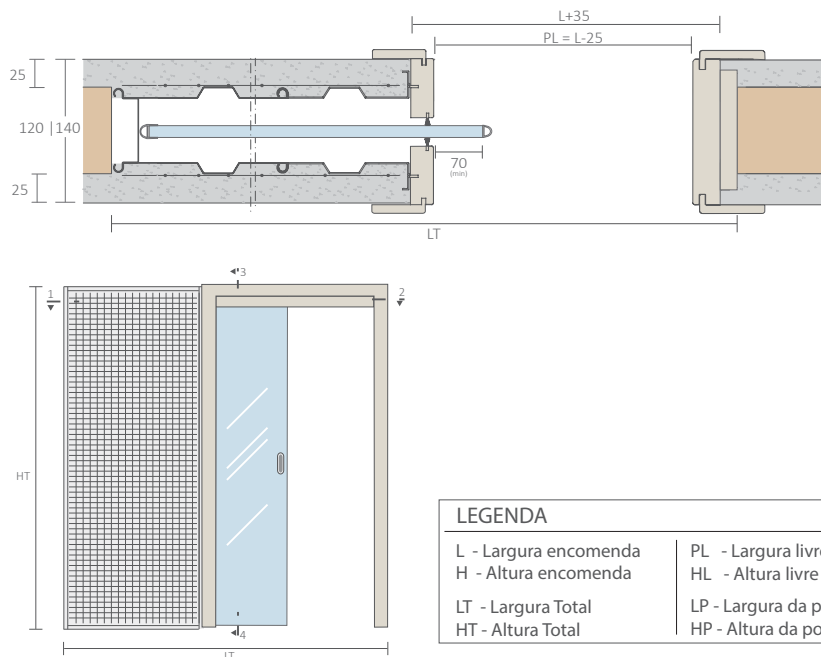

LEGENDA

L - Largura encomenda LT - Largura Total PL - Largura livre com aro LP - Largura da porta
H - Altura encomenda HT - Altura Total HL - Altura livre com aro HP - Altura da porta

PORTA DE MADEIRA

	DIMENSÕES EM OBRA					PORTA ENCOMENDA DA PORTA (LPxHP)
	MEDIDA DE ENCOMENDA CAIXILHO (LxH)	VÃO LIVRE S/ ARO	VÃO LIVRE c/ ARO (PLxHL)	DIMENSÃO TOTAL EM OBRA ALVENARIA (LTxHT)	DIMENSÃO TOTAL EM OBRA GESSO CART. (LTxHT)	
1900	1900x2000	1925x2035	1875x1995	3900x2100	3860x2070	1900x2000
	1900x2100	1925x2135	1875x2095	3900x2200	3860x2170	1900x2100
	1900x2200	1925x2235	1875x2195	3900x2300	3860x2270	1900x2200
	1900x2300	1925x2335	1875x2295	3900x2400	3860x2370	1900x2300
	1900x2400	1925x2435	1875x2395	3900x2500	3860x2470	1900x2400
	1900x2500	1925x2535	1875x2495	3900x2600	3860x2570	1900x2500
	1900x2600	1925x2635	1875x2595	3900x2700	3860x2670	1900x2600
	1900x2700	1925x2735	1875x2695	3900x2800	3860x2770	1900x2700
	1900x2800	1925x2835	1875x2795	3900x2900	3860x2870	1900x2800
	1900x3000	1925x3035	1875x2995	3900x3100	3860x3070	1900x3000
2000	2000x2000	2025x2035	1975x1995	4100x2100	4060x2070	2000x2000
	2000x2100	2025x2135	1975x2095	4100x2200	4060x2170	2000x2100
	2000x2200	2025x2235	1975x2195	4100x2300	4060x2270	2000x2200
	2000x2300	2025x2335	1975x2295	4100x2400	4060x2370	2000x2300
	2000x2400	2025x2435	1975x2395	4100x2500	4060x2470	2000x2400
	2000x2500	2025x2535	1975x2495	4100x2600	4060x2570	2000x2500
	2000x2600	2025x2635	1975x2595	4100x2700	4060x2670	2000x2600
	2000x2700	2025x2735	1975x2695	4100x2800	4060x2770	2000x2700
	2000x2800	2025x2835	1975x2795	4100x2900	4060x2870	2000x2800
	2000x3000	2025x3035	1975x2995	4100x3100	4060x3070	2000x3000

LEGENDA

L - Largura encomenda LT - Largura Total PL - Largura livre com aro LP - Largura da porta
H - Altura encomenda HT - Altura Total HL - Altura livre com aro HP - Altura da porta

PORTA DE VIDRO PAREDE EM ALVENARIA