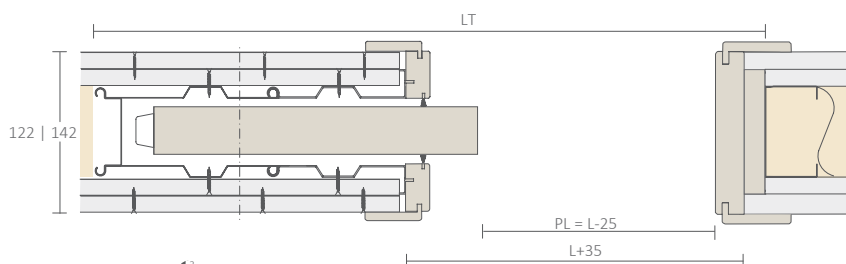

A espessura final da parede depende da quantidade de reboco aplicado e do revestimento final (ex.: azulejo).

PORTA DE MADEIRA PAREDE EM ALVENARIA

LEGENDA	
L - Largura encomenda	PL - Largura livre com aro
H - Altura encomenda	HL - Altura livre com aro
LT - Largura Total	LP - Largura da porta
HT - Altura Total	HP - Altura da porta

ESPESSURAS

TIPO DE PAREDE	INTERIOR DO CAIXILHO	EXTERIOR DO CAIXILHO	PAREDE ACABADA (min)*	ESPESSURA MÁX. DA PORTA
ALVENARIA	52	70	120	40
	72	90	140	55

PESO

MAXIMO POR PORTA	120 Kg
------------------	--------

CÁLCULO PARA PORTA

↑ ALTURA DA PORTA HP = H
↔ LARGURA DA PORTA LP = L (min.)

PORTA DE MADEIRA PAREDE EM GESSO CARTONADO

LEGENDA	
L - Largura encomenda	PL - Largura livre com aro
H - Altura encomenda	HL - Altura livre com aro
LT - Largura Total	LP - Largura da porta
HT - Altura Total	HP - Altura da porta