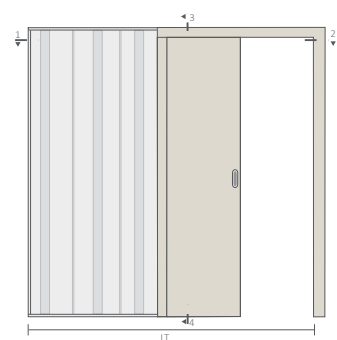

A espessura final da parede depende da quantidade de reboco aplicado e do revestimento final (ex.: azulejo).

PORTA DE MADEIRA PAREDE EM ALVENARIA

LEGENDA	
L - Largura encomenda	PL - Largura livre com aro
H - Altura encomenda	HL - Altura livre com aro
LT - Largura Total	LP - Largura da porta
HT - Altura Total	HP - Altura da porta

ESPESSURAS

TIPO DE PAREDE	INTERIOR DO CAIXILHO	EXTERIOR DO CAIXILHO	PAREDE ACABADA (min)*	ESPESSURA MÁX. DA PORTA
ALVENARIA	52	70	120	40
	72	90	140	55

PESO

MAXIMO POR PORTA	120 Kg
------------------	--------

CÁLCULO PARA PORTA

↑ ALTURA DA PORTA HP = H
↔ LARGURA DA PORTA LP = L (min.)

PORTA DE MADEIRA PAREDE EM GESSO CARTONADO

LEGENDA	
L - Largura encomenda	PL - Largura livre com aro
H - Altura encomenda	HL - Altura livre com aro
LT - Largura Total	LP - Largura da porta
HT - Altura Total	HP - Altura da porta