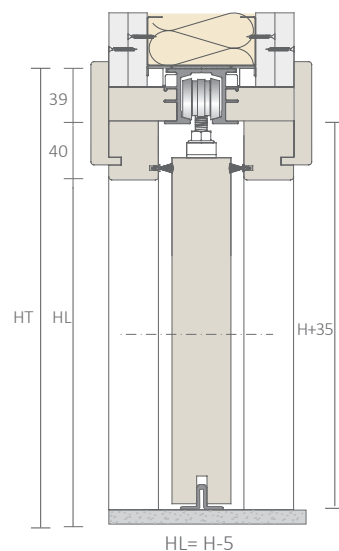

A espessura final da parede depende da quantidade de reboco aplicado e do revestimento final (ex.: azulejo).

PORTA DE MADEIRA PAREDE EM ALVENARIA

LEGENDA	
L - Largura encomenda	PL - Largura livre com aro
H - Altura encomenda	HL - Altura livre com aro
LT - Largura Total	LP - Largura da porta
HT - Altura Total	HP - Altura da porta

ESPESSURAS

TIPO DE PAREDE	INTERIOR DO CAIXILHO	EXTERIOR DO CAIXILHO	PAREDE ACABADA (min)*	ESPESSURA MÁX. DA PORTA
ALVENARIA	52	70	120	40
	72	90	140	55

PESO

MAXIMO POR PORTA	120 Kg
------------------	--------

CÁLCULO PARA PORTA

↑ ALTURA DA PORTA HP = H
↔ LARGURA DA PORTA LP = L (min.)

PORTA DE MADEIRA PAREDE EM GESSO CARTONADO

LEGENDA	
L - Largura encomenda	PL - Largura livre com aro
H - Altura encomenda	HL - Altura livre com aro
LT - Largura Total	LP - Largura da porta
HT - Altura Total	HP - Altura da porta