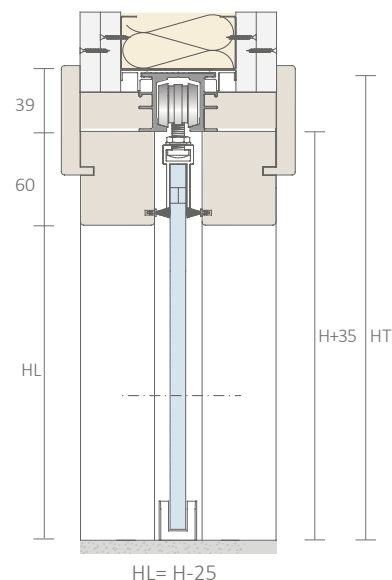

PORTA DE VIDRO PAREDE EM GESSO CARTONADO

LEGENDA	
L - Largura encomenda	PL - Largura livre com aro
H - Altura encomenda	HL - Altura livre com aro
LT - Largura Total	LP - Largura da porta
HT - Altura Total	HP - Altura da porta

* Quando a porta de vidro é aplicada com Easy Soft, a altura da porta é igual a H - 10mm.

ESPESSURAS

TIPO DE PAREDE	INTERIOR DO CAIXILHO	EXTERIOR DO CAIXILHO	PAREDE ACABADA (min)*	ESPESSURA MÁX. DA PORTA
GESSO CARTONADO	52	70	122	40
	72	90	142	55

PESO

MAXIMO POR PORTA
120 Kg

CÁLCULO PARA PORTA

↑	ALTURA DA PORTA HP = H *
↔	LARGURA DA PORTA LP (min) = L + 85