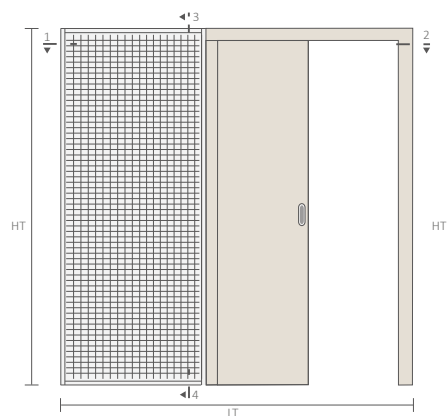

* Aplicável na versão parede alvenaria

** Aplicável na versão parede gesso cartonado

ESPESSURAS

TIPO DE PAREDE	INTERIOR DO CAIXILHO	EXTERIOR DO CAIXILHO	PAREDE ACABADA (mín.)*	ESPESSURA MÁX. DA PORTA
ALVENARIA	52	70	120	40
	72	90	140	55
GESSO CARTONADO	52	70	122	40
	72	90	142	55

Tipo de embalagem:

Observação

As dimensões da parede acabada são mínimas e dependem do acabamento efectuado.

Na versão para gesso cartonado, foi considerada a aplicação de duas placas de BA13 de cada lado da estrutura. Na versão para alvenaria, recomenda-se a aplicação de uma camada mínima de reboco com 25mm de cada lado da estrutura.

A espessura final da parede depende da quantidade de reboco aplicado e do revestimento final (ex.: azulejo).

PORTA DE MADEIRA PAREDE EM ALVENARIA

LEGENDA	
L - Largura encomenda	PL - Largura livre com aro
H - Altura encomenda	HL - Altura livre com aro
LT - Largura Total	LP - Largura da porta
HT - Altura Total	HP - Altura da porta