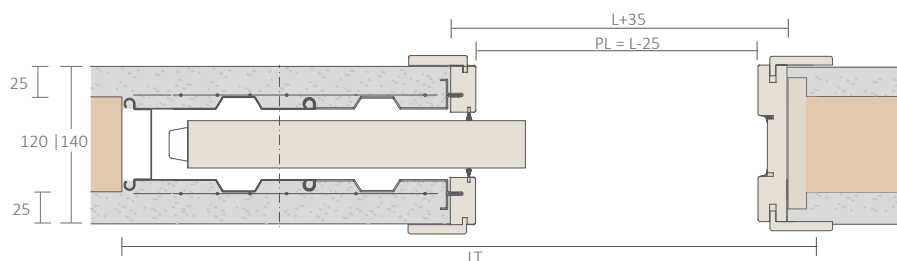

Esquema técnico:

Aplicação:

- Parede Alvenaria REF:10.0202.001
- Parede Gesso Cartonado REF:10.0201.001

Composição do produto:

- **Caixilho**
Chapa galvanizada 0.5 e 1 mm DX51 + Z200
EN 10204: 2004
- **Pré - Aro**
Contraplacado 25 mm
- **Calhas de Alumínio**
Liga Alumínio EN AW- 6030 / 6060(AL MG SI) T5/6
EN 573-3 e EN 755-2
Acabamento superficial: Em bruto e anodizado
- **Rodízios**
Material POM | Rolamentos de agulhas
Capacidade de carga 120Kg
EN 1527 : 2013
- **Chapa de suporte da porta**
Chapa de ferro de 2mm c/ eletrozincagem 5 µm (microns)
- **Travão**
Corpo em POM
- **Guia Inferior**
Chapa de ferro de 3mm c/ eletrozincagem 5 µm (microns)

* Aplicável na versão parede alvenaria

** Aplicável na versão parede gesso cartonado

ESPESSURAS

TIPO DE PAREDE	INTERIOR DO CAIXILHO	EXTERIOR DO CAIXILHO	PAREDE ACABADA (mín.)*	ESPESSURA MÁX. DA PORTA
ALVENARIA	52	70	120	40
	72	90	140	55
GESSO CARTONADO	52	70	122	40
	72	90	142	55

Tipo de embalagem:

Observação

As dimensões da parede acabada são mínimas e dependem do acabamento efectuado.

Na versão para gesso cartonado, foi considerada a aplicação de duas placas de BA13 de cada lado da estrutura. Na versão para alvenaria, recomenda-se a aplicação de uma camada mínima de reboco com 25mm de cada lado da estrutura.

A espessura final da parede depende da quantidade de reboco aplicado e do revestimento final (ex.: azulejo).

PORTA DE MADEIRA PAREDE EM ALVENARIA

LEGENDA	
L - Largura encomenda	PL - Largura livre com aro
H - Altura encomenda	HL - Altura livre com aro
LT - Largura Total	LP - Largura da porta
HT - Altura Total	HP - Altura da porta