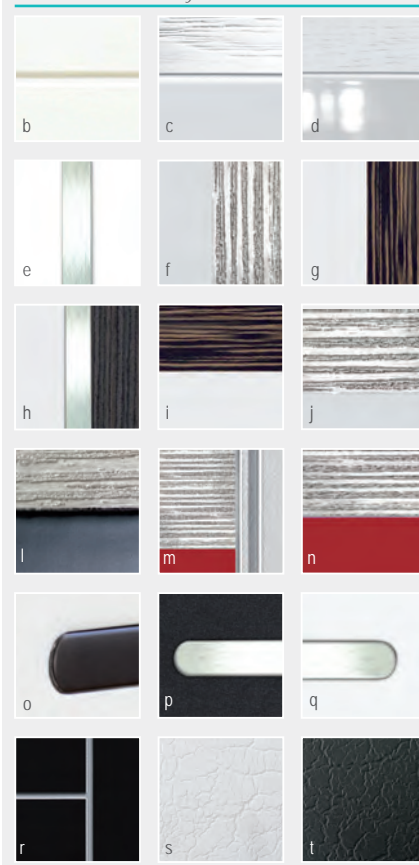

VIENNA | Branco (5)  
Blanco (5)

MONACO | Branco (8)  
Blanco (8)

ABU DHABI | Branco (56)  
Blanco (56)

ABU DHABI | Preto (56)  
Negro (56)

ABU DHABI | Vermelho (56)  
Rojo (56)

**TOKYO** | Vermelho (56)  
Rojo (56)

**SINGAPORE** | Branco  
Blanco

**ANKARA** | Preto  
Negro

**RIO** | Branco  
Blanco

**BERLIN** | Preto  
Negro

**MOSCOW** | Branco craquelé  
Blanco craquelé

**MOSCOW** | Preto craquelé  
Negro craquelé

Pormenores de acabamento e textura  
*Detalles de acabado y textura*