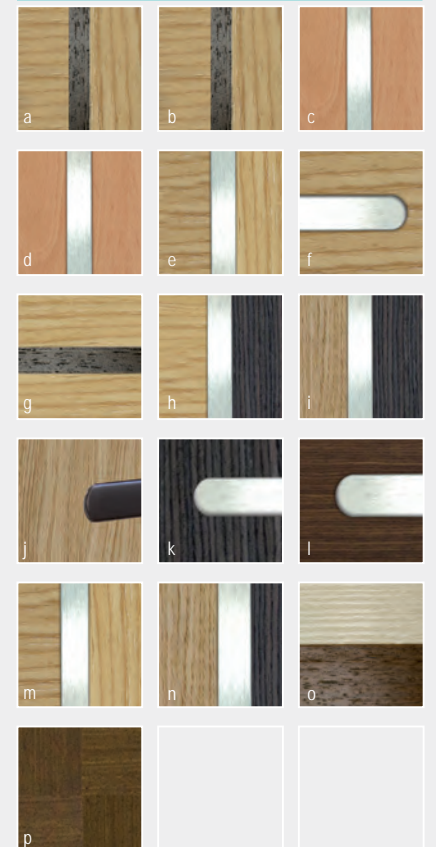

Opções | Opciones

34 | 37 Db

EI 30 | 60

1H-4FA | Wengué RW

MODELOS STYLE

1H1V-1FM | Carvalho RW
Roble RW

1H2V-2FM | Carvalho RW
Roble RW

1V-1FA | Faia Vaporizada
Haya Vaporizada

1V-2FA | Faia Vaporizada
Haya Vaporizada

1H2V-2FA | Carvalho RW
Roble RW

1H-2FA | Carvalho RW
Roble RW

1H-2FM | Carvalho RW
Roble RW

1H1V-1FA | Carvalho RW (5)
Roble RW (5)

2V-1FA | Carvalho Nat. (5)
Roble Nat (5)

1H-4FM | Carvalho Nat.
Roble Nat

1H-4FA | Carvalho Cinza RW
Roble Gris RW

1H-6FA | Wengué RW
Wengé RW

1H1V-1FCA | Carvalho RW

1H1V-1FCA | Carvalho RW
Roble RW

2V-1FCA | Carvalho Nat (5)
Roble Nat (5)

1H-2FvHA | Wengué RW (56)
Wengé RW (56)

4V2H-2FA | Wengué RW
Wengé RW

Pormenores de acabamento e textura
Detalles de acabado y textura

Outros modelos sob consulta | Otros modelos por demanda