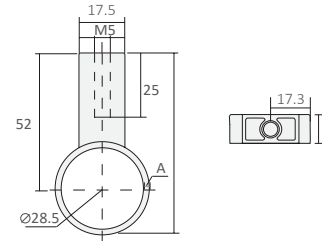

Para utilizar em porta batente
For hinged door | Pour porte battante

A	Ref.	
140	92803	13

TUBO ALUMÍNIO Ø28

Aluminium rail ø28 | Barre aluminium ø28

A	Ref.	
2m	70142	13
2m	70142	62
4m	70141	13
4m	70141	62

Alumínio
Aluminium

SUPORTE LATERAL Ø28

Rail side support | Support latéral

Zamak

A	Ref.	
67	79192	13
67	79192	25

SUPORTE CENTRAL Ø28

Rail centre support | Support central

Zamak