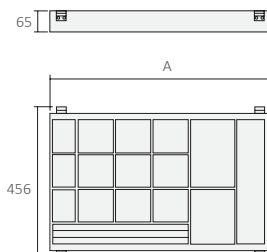

GAVETA ORGANIZADORA

Organizer drawer | Tiroir organisateur

A	Ref.
475	69320 13
675	69321 13
775	69322 13

Aço
Steel
Acier

A	Ref.
483	69310 75
683	69311 75
783	69312 75

Madeira e diversos
Wood and several
Bois et divers