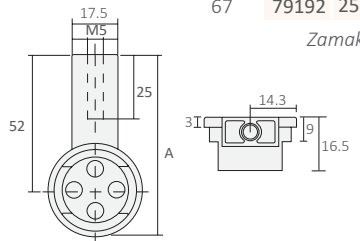

SUPORTE LATERAL Ø28

Rail side support | Support latéral