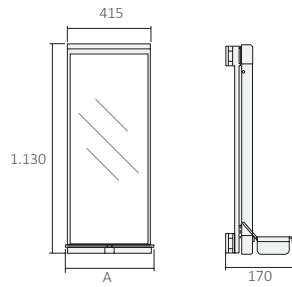

A	Ref.
445	69388 13

Alumínio e Plástico
Aluminium and Plastic
Aluminium et plastique

PORTA CALÇAS EXTRAÍVEL 8 VARETAS

Pull out trousers rack (8 rods)
Porte pantalons extractible avec 8 tringles

Mão Hand Main	Ref.
Esquerda Left Gauche	69128 13
Direita Right Droite	69234 13

Aço e plástico
Steel and plastic
Acier et plastique

SAPATEIRA LATERAL EXTRAÍVEL

Side pull-out shoe rack
Rangement de chaussures latéral extractible

Mão Hand Main	Ref.
Esquerda Left Gauche	69384 13
Direita Right Droite	69385 13

Aço e plástico
Steel and plastic
Acier et plastique

ESPELHO EXTRAÍVEL

Pull-out mirror | Miroir extractible

A	Ref.	
440	69386	13

Aço e plástico
Steel and plastic
Acier et plastique

VARÃO BASCULANTE HANG

Pull-out hanging rail | Penderie rabattable hang