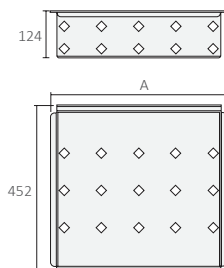

GAVETÃO METÁLICO

Metallic drawer | Panier métallique