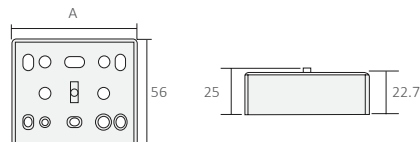

CESTO DE ROUPA

Laundry basket | Panier à linge

A	Ref.	
457	69342	13

Aço e tecido
Steel and tissue
Acier et tissu

JOGO DE DISTANCIADORES

Removable spacers kit | Jeu de séparateurs pour extractibles

Parafusos recomendados Ø4x40 | Recommended screws Ø4x40 | Vis recommandées Ø4x40