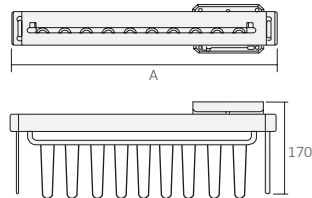

CABIDE EXTRAÍVEL

Pull-out hanging rail | Porte-vêtements extractible

A	Ref.
445	69387 13

Alumínio e Plástico
Aluminium and Plastic
Aluminium et plastique

PORTA GRAVATAS LATERAL EXTRAÍVEL

Side pull-out tie rack | Porte cravates latéral extractible

A	Ref.
445	69388 13

Alumínio e Plástico
Aluminium and Plastic
Aluminium et plastique

PORTA CALÇAS EXTRAÍVEL 8 VARETAS

Pull out trousers rack (8 rods)
Porte pantalons extractible avec 8 tringles

Mão Hand Main	Ref.
Esquerda Left Gauche	69128 13
Direita Right Droite	69234 13

Aço e plástico
Steel and plastic
Acier et plastique

SAPATEIRA LATERAL EXTRAÍVEL

Side pull-out shoe rack
Rangement de chaussures latéral extractible

Mão Hand Main	Ref.
Esquerda Left Gauche	69384 13
Direita Right Droite	69385 13