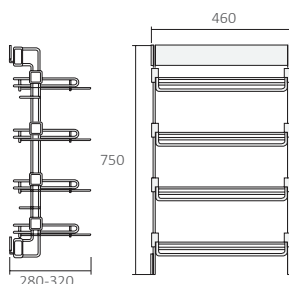

A	Ref.
445	69388 13

Alumínio e Plástico
Aluminium and Plastic
Aluminium et plastique

PORTA CALÇAS EXTRAÍVEL 8 VARETAS

Pull out trousers rack (8 rods)
Porte pantalons extractible avec 8 tringles

Mão Hand Main	Ref.
Esquerda Left Gauche	69128 13
Direita Right Droite	69234 13

Aço e plástico
Steel and plastic
Acier et plastique

SAPATEIRA LATERAL EXTRAÍVEL

Side pull-out shoe rack
Rangement de chaussures latéral extractible

Mão Hand Main	Ref.
Esquerda Left Gauche	69384 13
Direita Right Droite	69385 13