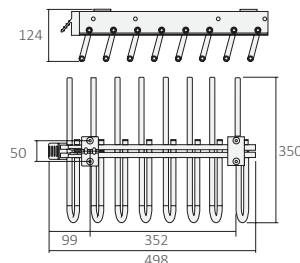

CABIDE EXTRAÍVEL

Pull-out hanging rail | Porte-vêtements extractible

A	Ref.
445	69387 13

Alumínio e Plástico
Aluminium and Plastic
Aluminium et plastique

PORTA GRAVATAS LATERAL EXTRAÍVEL

Side pull-out tie rack | Porte cravates latéral extractible

A	Ref.
445	69388 13

Alumínio e Plástico
Aluminium and Plastic
Aluminium et plastique

PORTA CALÇAS EXTRAÍVEL 8 VARETAS

Pull out trousers rack (8 rods)
Porte pantalons extractible avec 8 tringles

Mão Hand Main	Ref.
Esquerda Left Gauche	69128 13
Direita Right Droite	69234 13