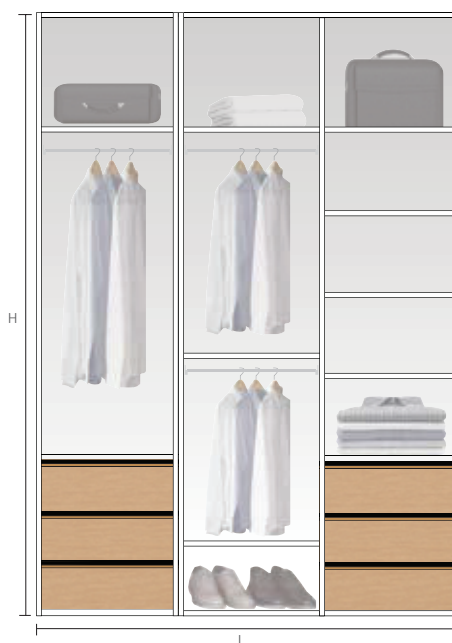

SÉRIE 3

RP-3A

RP-3B

RP-3C

RP-3D

PORTA BATENTE

Hinged door | Porte battante

| H | L | P | PT | ■ |
|--------|-----------|-----|-----|---|
| ≤ 2600 | 1200-1950 | 600 | 625 | 3 |

PORTA DE CORRER

Sliding door | Porte coulissante

| H | L | P | PT | ■ |
|--------|-----------|-----|-----|---|
| ≤ 2600 | 1950-3000 | 600 | 700 | 3 |

H- Altura | Height | Hauteur L- Largura | Width | Largeur P- Profundidade | Depth | Profondeur
PT- Profundidade Total | Total Depth | Profondeur totale