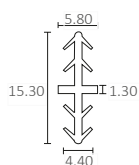

525F - Borracha para aro de porta batente

*Rubber seal for hinged door frame
Joint butée pour huisserie du porte battante*

Comprimento
Length
Longueur

2150 | 2500 mm

Cor
Color
Couleur

Branco | Bege | Castanho | Preto | Cinza
White | Beige | Brown | Black | Grey
Blanc | Beige | Marron | Noir | Gris