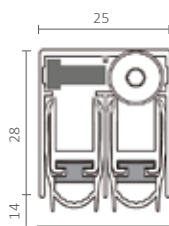

TREND MINI PLUS DUPLO

Veda porta acústico de embutir

Largura
Width
Largeur

830 | 930 | 1030 | 1130 mm