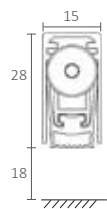

DROP 20 MAXI

Veda porta acústico e corta-fogo de embutir

*Fire resisting and Acoustic embedded door seal
Bas de porte d'encastrer pour porte acoustique et coupe-feu*

Largura
Width
Largeur

830 | 930 | 1030 | 1130 mm