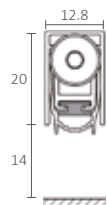

VEDA PORTA | DOOR SEAL | BAS DE PORTE

TREND PLUS

Veda porta acústico de embutir

Largura
Width
Largeur

730 | 830 | 930 | 1130 | 1430 mm

Pode ser cortado até 150 mm
Can be cut up to 150 mm in length
La longueur peut être coupée jusqu'à 150 mm