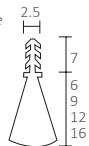

Pelúcia para aro em madeira para porta de correr

*Pile seal for sliding door wooden frames
Joint brosse anti-poussière pour huisserie en bois porte coulissante*

Comprimento
Length
Longueur

2150 | 2500 mm

Altura Pêlo
Pile height
Hauteur de la brosse

6 | 9 | 12 | 16 mm

Cor
Color
Couleur

Branco | Preto | Bege | Castanho | Cinza
White | Black | Beige | Brown | Grey
Blanc | Noir | Beige | Marron | Gris