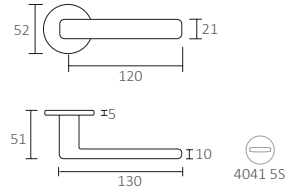

3095 5S | Puxador
Door handle | Poignée