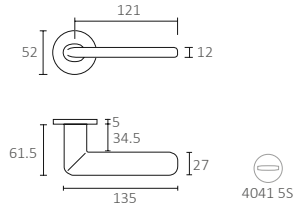

3098 5S | Puxador
Door handle | Poignée