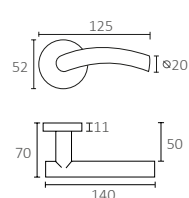

2232 | Puxador
Door handle | Poignée