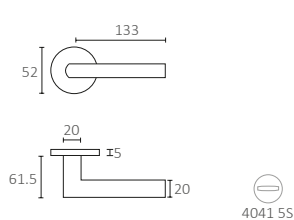

4002 5S | Puxador
Door handle | Poignée