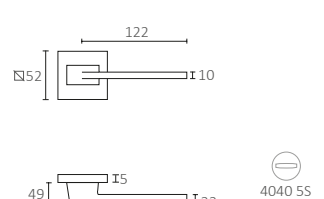

**4007 5S | Puxador**  
Door handle | Poignée

**4007 5S Q | Puxador**  
Door handle | Poignée

LINHA 5S - Roseta 5 mm espessura | LINHA 5S - Rose: 5 mm thick | LINHA 5S - Rosace: 5 mm d'épaisseur

**LINHA | LINE 5S** Todos os acabamentos | All finishes | Toutes les finitions