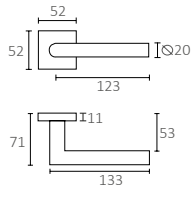

2002 | Puxador
Door handle | Poignée