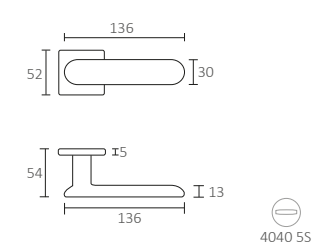

⊖  
3174  
IS

**2002Q 5S | Puxador**  
Door handle | Poignée

⊖  
4040 5S  
PP  
IS

**2002 5S | Puxador**  
Door handle | Poignée

⊖  
4041 5S  
PP  
IS

LINHA 5S - Roseta 5 mm espessura | LINHA 5S - Rose: 5 mm thick | LINHA 5S - Rosace: 5 mm d'épaisseur

**4007 5S | Puxador**  
Door handle | Poignée

**4007 5S Q | Puxador**  
Door handle | Poignée

LINHA 5S - Roseta 5 mm espessura | LINHA 5S - Rose: 5 mm thick | LINHA 5S - Rosace: 5 mm d'épaisseur

**LINHA | LINE 5S** Todos os acabamentos | All finishes | Toutes les finitions