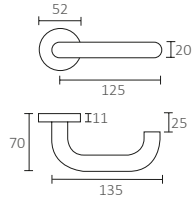

PUXADORES PARA PORTA BATENTE | HINGED DOOR HANDLES | POIGNÉES POUR PORTES BATTANTES

INOX | STAINLESS STEEL | ACIER INOXYDABLE

2000 | Puxador
Door handle | Poignée