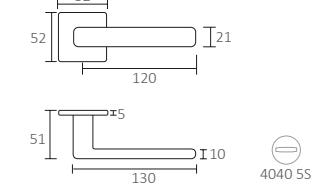

**1967 5S | Puxador**  
Door handle | Poignée

**1967 5S Q | Puxador**  
Door handle | Poignée

**3095 5S | Puxador**  
Door handle | Poignée

**3095 5S Q | Puxador**  
Door handle | Poignée

**3098 5S | Puxador**  
Door handle | Poignée

**4007 5S | Puxador**  
Door handle | Poignée

**4007 5S Q | Puxador**  
Door handle | Poignée

LINHA 5S - Roseta 5 mm espessura | LINHA 5S - Rose: 5 mm thick | LINHA 5S - Rosace: 5 mm d'épaisseur

**LINHA | LINE 5S** Todos os acabamentos | All finishes | Toutes les finitions