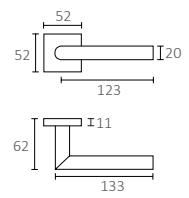

2002Q | Puxador
Door handle | Poignée