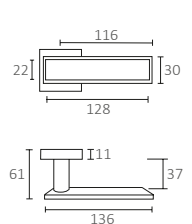

3039Q | Puxador
Door handle | Poignée