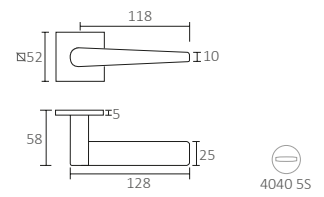

1967 5S Q | Puxador
Door handle | Poignée