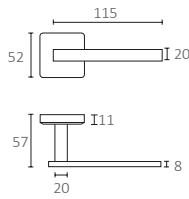

2212 | Puxador
Door handle | Poignée