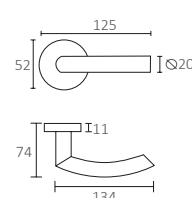

2233 | Puxador
Door handle | Poignée