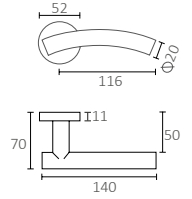

2230 | Puxador
Door handle | Poignée