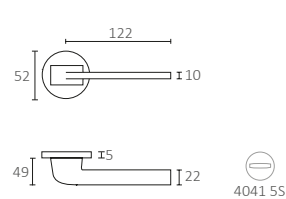

⊖  
3174  
IS

**2002Q 5S | Puxador**  
Door handle | Poignée

⊖  
4040 5S  
PP  
IS

**2002 5S | Puxador**  
Door handle | Poignée

⊖  
4041 5S  
PP  
IS

LINHA 5S - Roseta 5 mm espessura | LINHA 5S - Rose: 5 mm thick | LINHA 5S - Rosace: 5 mm d'épaisseur

**4007 5S | Puxador**  
Door handle | Poignée

**4007 5S Q | Puxador**  
Door handle | Poignée

LINHA 5S - Roseta 5 mm espessura | LINHA 5S - Rose: 5 mm thick | LINHA 5S - Rosace: 5 mm d'épaisseur

**LINHA | LINE 5S** Todos os acabamentos | All finishes | Toutes les finitions