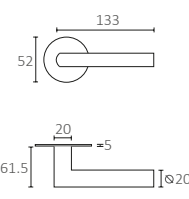

⊖  
3174  
IS

**2002Q 5S | Puxador**  
Door handle | Poignée

⊖  
4040 5S  
PP  
IS

**2002 5S | Puxador**  
Door handle | Poignée

⊖  
4041 5S  
PP  
IS

LINHA 5S - Roseta 5 mm espessura | LINHA 5S - Rose: 5 mm thick | LINHA 5S - Rosace: 5 mm d'épaisseur

**4007 5S | Puxador**  
Door handle | Poignée

**4007 5S Q | Puxador**  
Door handle | Poignée

LINHA 5S - Roseta 5 mm espessura | LINHA 5S - Rose: 5 mm thick | LINHA 5S - Rosace: 5 mm d'épaisseur

**LINHA | LINE 5S** Todos os acabamentos | All finishes | Toutes les finitions