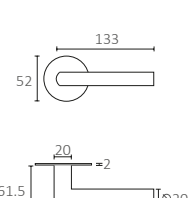

⊖  
3936  
IS

**2233 | Puxador**  
Door handle | Poignée

⊖  
2147  
IS

**2232 | Puxador**  
Door handle | Poignée

⊖  
2147  
IS

**2001 MR | Puxador**  
Door handle | Poignée

⊖  
3174  
IS

**2002 MR | Puxador**  
Door handle | Poignée

⊖  
3174  
IS

**2002Q 5S | Puxador**  
Door handle | Poignée

⊖  
4040 5S  
PP  
IS

**2002 5S | Puxador**  
Door handle | Poignée

⊖  
4041 5S  
PP  
IS

LINHA 5S - Roseta 5 mm espessura | LINHA 5S - Rose: 5 mm thick | LINHA 5S - Rosace: 5 mm d'épaisseur

**4007 5S | Puxador**  
Door handle | Poignée

**4007 5S Q | Puxador**  
Door handle | Poignée

LINHA 5S - Roseta 5 mm espessura | LINHA 5S - Rose: 5 mm thick | LINHA 5S - Rosace: 5 mm d'épaisseur

**LINHA | LINE 5S** Todos os acabamentos | All finishes | Toutes les finitions