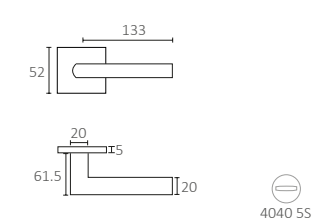

4002 5S Q | Puxador
Door handle | Poignée