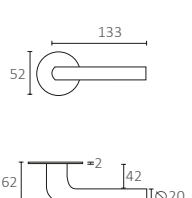

2001 MR | Puxador
Door handle | Poignée