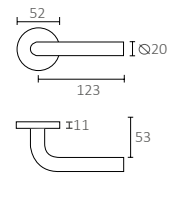

2001 | Puxador
Door handle | Poignée