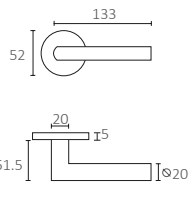

⊖  
3174  
IS

**2002Q 5S | Puxador**  
Door handle | Poignée

⊖  
4040 5S  
PP  
IS

**2002 5S | Puxador**  
Door handle | Poignée

⊖  
4041 5S  
PP  
IS

LINHA 5S - Roseta 5 mm espessura | LINHA 5S - Rose: 5 mm thick | LINHA 5S - Rosace: 5 mm d'épaisseur

**4007 5S | Puxador**  
Door handle | Poignée

**4007 5S Q | Puxador**  
Door handle | Poignée

LINHA 5S - Roseta 5 mm espessura | LINHA 5S - Rose: 5 mm thick | LINHA 5S - Rosace: 5 mm d'épaisseur

**LINHA | LINE 5S** Todos os acabamentos | All finishes | Toutes les finitions