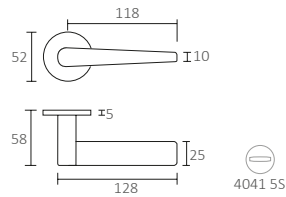

LINHA | LINE 5S

1967 5S | Puxador
Door handle | Poignée