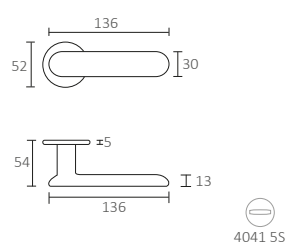

⊖  
3174  
IS

**2002Q 5S | Puxador**  
Door handle | Poignée

⊖  
4040 5S  
PP  
IS

**2002 5S | Puxador**  
Door handle | Poignée

⊖  
4041 5S  
PP  
IS

LINHA 5S - Roseta 5 mm espessura | LINHA 5S - Rose: 5 mm thick | LINHA 5S - Rosace: 5 mm d'épaisseur

**1967 5S | Puxador**  
Door handle | Poignée

**1967 5S Q | Puxador**  
Door handle | Poignée

**3095 5S | Puxador**  
Door handle | Poignée

**3095 5S Q | Puxador**  
Door handle | Poignée

**3098 5S | Puxador**  
Door handle | Poignée

**3098 5S Q | Puxador**  
Door handle | Poignée

**4002 5S | Puxador**  
Door handle | Poignée

**4002 5S Q | Puxador**  
Door handle | Poignée

**4006 5S | Puxador**  
Door handle | Poignée

**4006 5S Q | Puxador**  
Door handle | Poignée

**4007 5S | Puxador**  
Door handle | Poignée

**4007 5S Q | Puxador**  
Door handle | Poignée

LINHA 5S - Roseta 5 mm espessura | LINHA 5S - Rose: 5 mm thick | LINHA 5S - Rosace: 5 mm d'épaisseur

**LINHA | LINE 5S** Todos os acabamentos | All finishes | Toutes les finitions