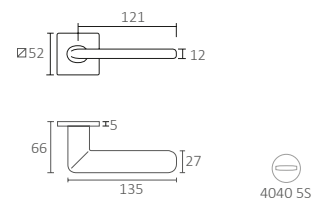

3098 5S Q | Puxador
Door handle | Poignée