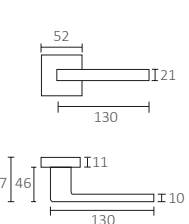

2275Q | Puxador
Door handle | Poignée