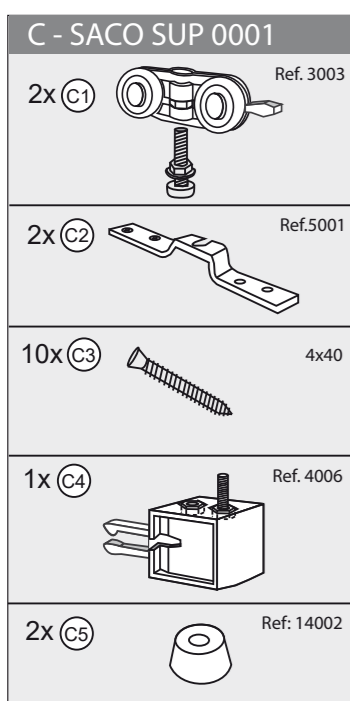

(PT) Atenção
1m de altura depois de pavimento acabado

(ES) Advertencia
1 m de altura después del suelo acabado

(FR) Attention
1m de hauteur après sol fini

(EN) Warning
Height of 1m after finished floor

Altura da porta
Altura de la puerta
Hauteur de porte
Door height

Largura da porta
Ancho de la puerta
Largeur de la porte
Door width

(PT) **Atenção**
 1m de altura depois de pavimento acabado

(EN) **Warning**
 Height of 1m after finished floor

(FR) **Attention**
 1m de hauteur après sol fini

(ES) **Advertencia**
 1 m de altura después del suelo acabado

H: Altura da porta / Door height / Hauteur de porte / Altura de la puerta

L: Largura da porta / Door width / Largeur de la porte / Ancho de la puerta