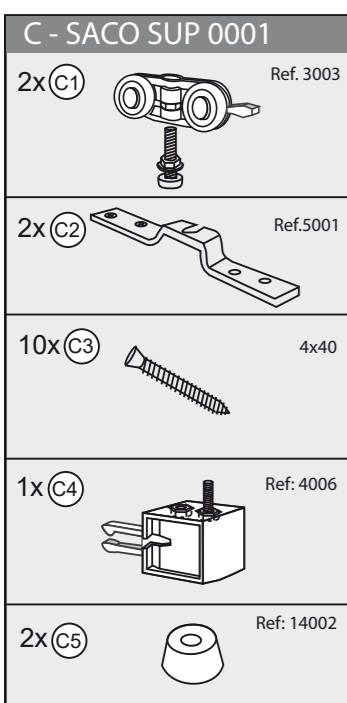

(PT) Atenção
1m de altura depois de pavimento acabado

(ES) Advertencia
1 m de altura después del suelo acabado

(FR) Attention
1m de hauteur après sol fini

(EN) Warning
Height of 1m after finished floor

Altura da porta
Altura de la puerta
Hauteur de porte
Door height

Largura da porta
Ancho de la puerta
Largeur de la porte
Door width

(PT) **Atenção**
 1m de altura depois de pavimento acabado

(EN) **Warning**
 Height of 1m after finished floor

(FR) **Attention**
 1m de hauteur après sol fini

(ES) **Advertencia**
 1 m de altura después del suelo acabado

H: Altura da porta / Door height / Hauteur de porte / Altura de la puerta

L: Largura da porta / Door width / Largeur de la porte / Ancho de la puerta