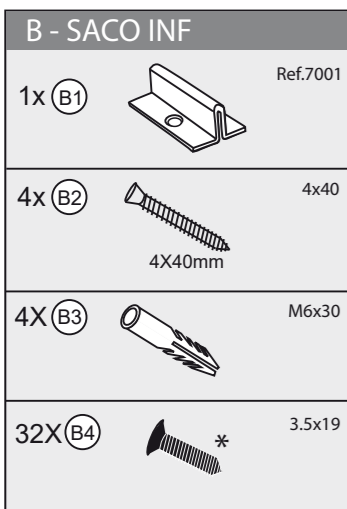

(PT) Atenção
1m de altura depois de pavimento acabado

(ES) Advertencia
1 m de altura después del suelo acabado

(FR) Attention
1m de hauteur après sol fini

(EN) Warning
Height of 1m after finished floor

Altura da porta
Altura de la puerta
Hauteur de porte
Door height

Largura da porta
Ancho de la puerta
Largeur de la porte
Door width

(PT) **Atenção**
 1m de altura depois de pavimento acabado

(EN) **Warning**
 Height of 1m after finished floor

(FR) **Attention**
 1m de hauteur après sol fini

(ES) **Advertencia**
 1 m de altura después del suelo acabado

H: Altura da porta / Door height / Hauteur de porte / Altura de la puerta

L: Largura da porta / Door width / Largeur de la porte / Ancho de la puerta