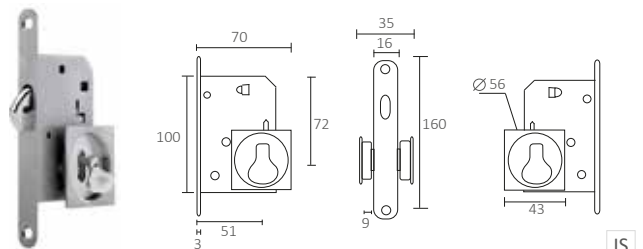

IS

3979 | Conjunto para porta de correr (madeira)
Kit for wooden sliding door | Kit pour portes coulissantes en bois