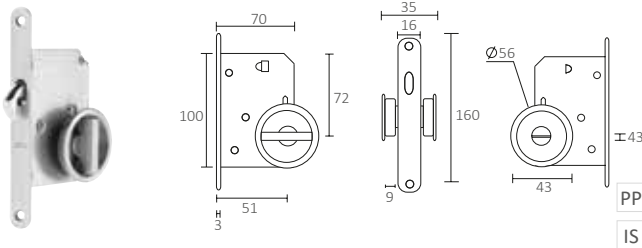

PP
IS

3911 | Conjunto para porta de correr (madeira)
Kit for wooden sliding door | Kit pour portes coulissantes en bois