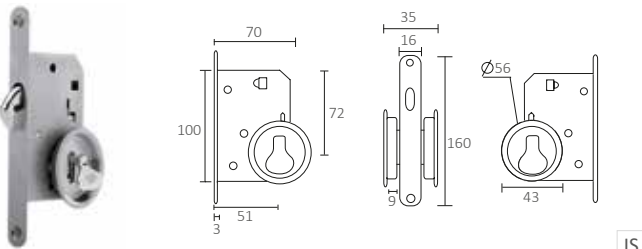

IS

3973 | Conjunto para porta de correr (madeira)
Kit for wooden sliding door | Kit pour portes coulissantes en bois