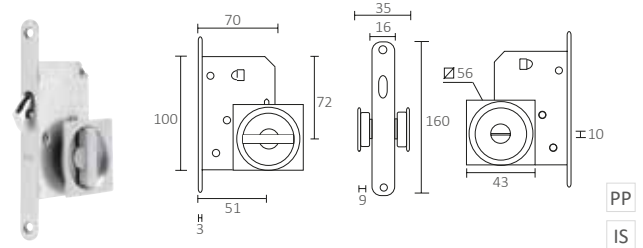

PP
IS

3972 | Conjunto para porta de correr (madeira)
Kit for wooden sliding door | Kit pour portes coulissantes en bois