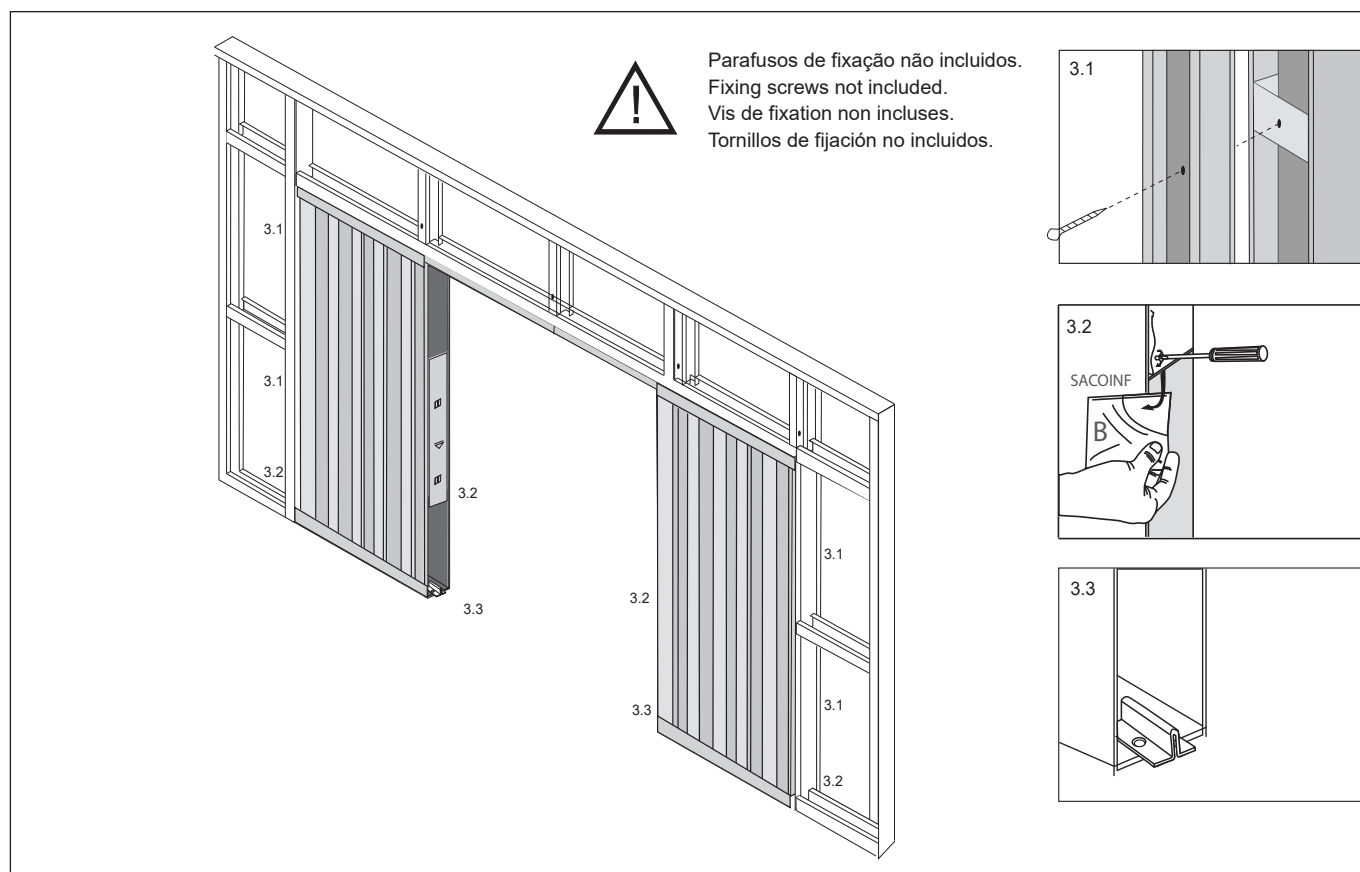

(PT) **Atenção**  
 1m de altura depois de pavimento acabado

(EN) **Warning**  
 Height of 1m after finished floor

(FR) **Attention**  
 1m de hauteur après sol finie

(ES) **Advertencia**  
 1 m de altura después del suelo acabado

- C - 2X SACO SUP 0001**
- 2x (C1)  Ref: 3003
  - 2x (C2)  Ref: 5001
  - 10x (C3)  4x40
  - 1x (C4)  Ref: 4006
  - 2x (C5)  Ref: 14002

5