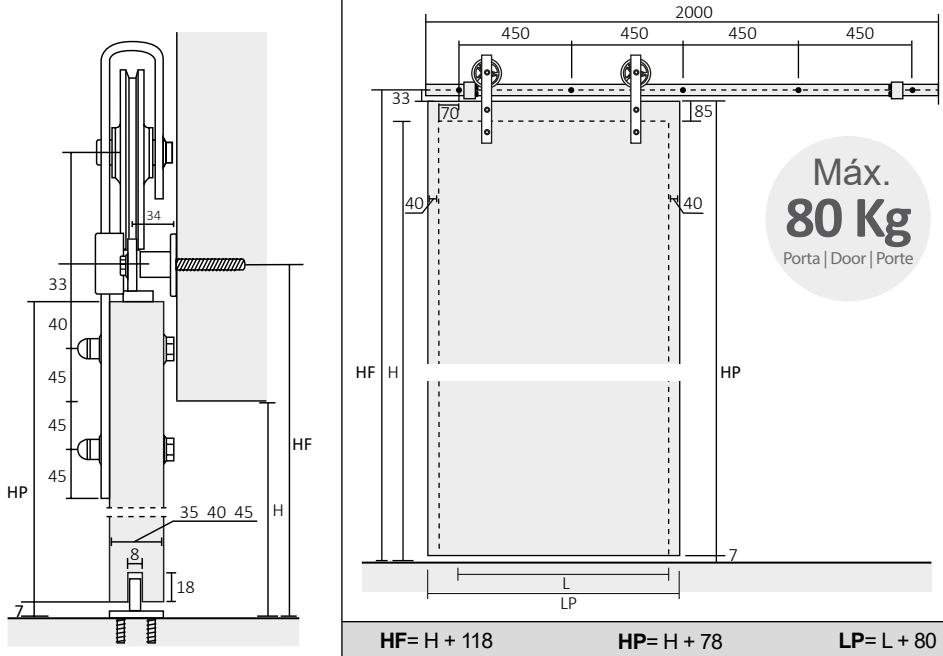

**EQUIPAMENTO RECOMENDADO (NÃO INCLuíDO):**  
RECOMMENDED EQUIPMENT (NOT INCLUDED) | OUTILLAGE CONSEILLÉ (NON FOURNIS)

**ESQUEMA | SCHEME | SCHÉMA**

**KIT COMPOSTO | KIT COMPOSED | KIT COMPOSÉ**

1x		2000   3000mm
5x		M8X90
2x		
1x		
1x		ST 4,2x25
2x		M4x6
1x		ST3 5x20
2x		
8x		M4x6
4x		ST3 5x20

\* Quantidade variável conforme dimensão do kit e número de portas.  
 \* Quantities may vary according to the kit size and the number of doors.  
 \* La quantité peut varier selon la dimensions du kit et le nombre des portes.