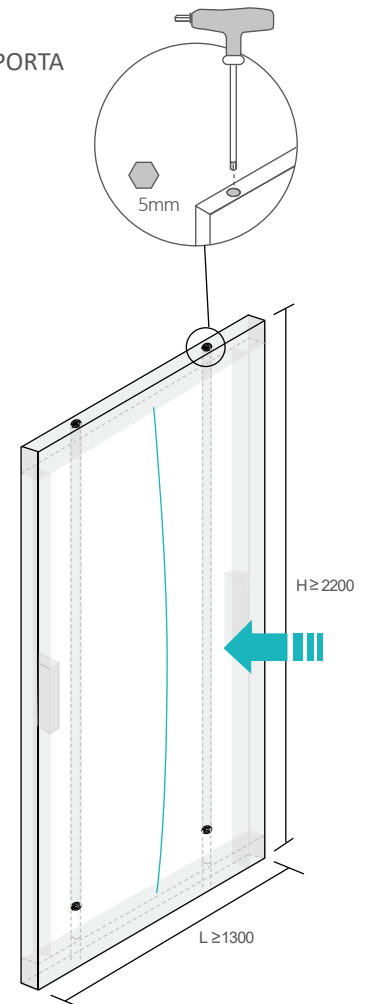

## DIMENSÕES MÁXIMAS DE FABRICO

MAXIMALES DIMENSIONS FABRICATION | MAXIMUM MANUFACTURING DIMENSIONS

GAMA GAMA   GAMA	COR COLOR   COULEUR	LM ↔	HM ↕
BASIC			
BASIC +			
VINTAGE			
STYLE	—	2000	3000
GLAM			
GRAPHIC			
HPL	—	1230	3000

### SISTEMA DE CORREÇÃO DE PORTA

Door straightener system  
Système de redressement de porte

Tensor interno que permite corrigir a curvatura ou eventual empeno da porta, incluído em todas as portas GS DOORS com largura superior a 1300 ou altura superior a 2200 mm.

Door straightener that allows to correct a warped door, included in all GS DOORS with width greater than 1300 or height greater than 2200 mm.

Ferrure qui permet de redresser la courbure ou le gauchissement de la porte, inclus dans toutes les portes GS DOORS d'une largeur supérieure à 1300 mm et hauteur supérieure à 2200 mm.

	COMPRIMENTO LENGTH   LONGUEUR	LARGURA WIDTH   LARGEUR	ESPESSURA THICKNESS   ÉPAISSEUR
Porta Door Porte	+2mm	+2 mm	+1 mm
Aro Frame Husserie	-3;+5mm	-4; +2 mm	+1 mm
Guarnição Architrave Chambranle	-2;+10mm	+1 mm	+ 2mm