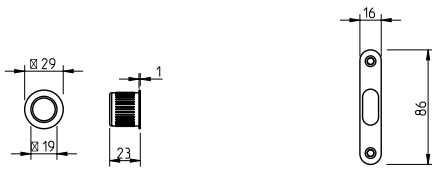

REF. 2850

Descrição

Fechadura para portas de correr
Fecha com gancho
Manuseamento por botão
Equipada com dedal de embutir para movimentar a porta

Matéria Prima

Inox AISI 304

Description

Lock for sliding doors
Close with one hook
Handling with one button
Equipped with one embedded knob to open and close the door