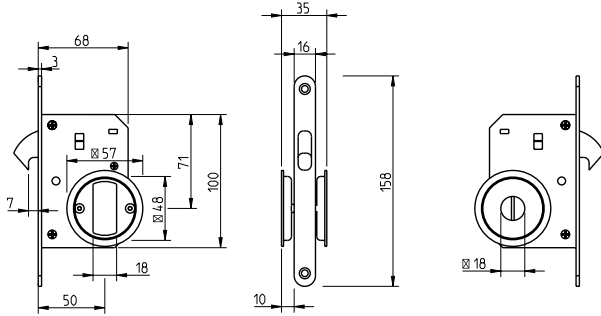

REF. 2850

Descrição

Fechadura para portas de correr
Fecha com gancho
Manuseamento por botão
Equipada com dedal de embutir para movimentar a porta

Matéria Prima

Inox AISI 304

Description

Lock for sliding doors
Close with one hook
Handling with one button
Equipped with one embedded knob to open and close the door