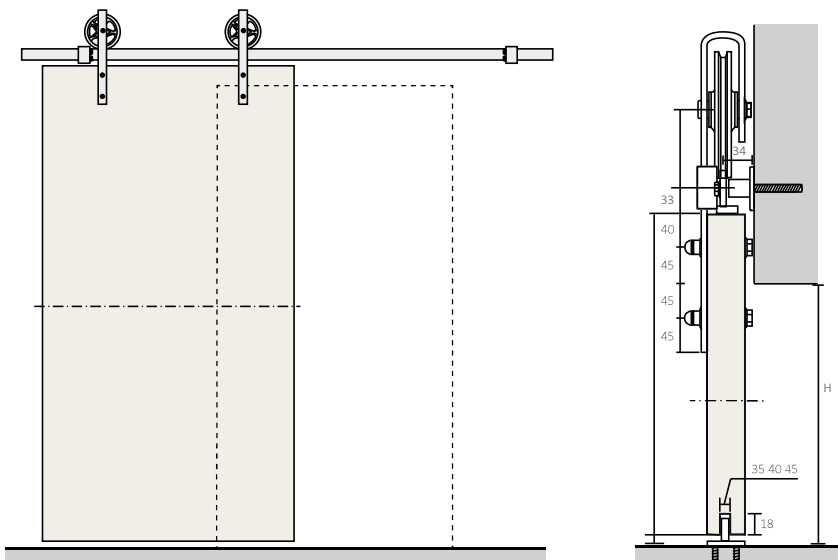

RETRO MAXI

O novo RETRO MAXI distingue-se pelo seu carisma e estilo absolutamente vanguardista! O seu design robusto e impactante transforma qualquer ambiente numa divisão repleta de imponência, tornando-se no elemento-chave e esteticamente determinante numa habitação. Fixação exclusiva na parede.

The new RETRO MAXI catches the eye by its charisma and avant-garde style! Its sturdy and impactful design transforms any environment into a room full of character becoming the key element and aesthetically determining in a housing. For wall mounting only.

Le nouveau RETRO MAXI se distingue par son charisme et son style absolument avant-gardiste ! Son design robuste et percutant transforme n'importe quel environnement en une pièce pleine de grandeur, devenant l'élément clé et esthétiquement déterminant d'une maison. Pour fixation murale seulement.