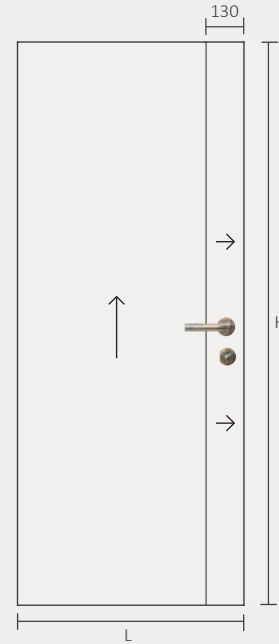

## DESENHO TÉCNICO

TECHNICAL DRAWING | DESSIN TECHNIQUE

Opções | Options

34 | 37 dB

EI 30 | 45 | 60

Contra radiações  
Anti radiation  
Anti rayons x

PORTA | DOOR | PORTE

## DIMENSÕES | DIMENSIONS | DIMENSIONS

PORTA | DOOR | PORTE

LARGURA WIDTH   LARGEUR		ALTURA HEIGHT   HAUTEUR	
MIN.	MAX.	MIN.	MAX.
500	2000	1200	3000

Outras dimensões sob consulta.

Other dimensions on request | Autres dimensions sur demande.